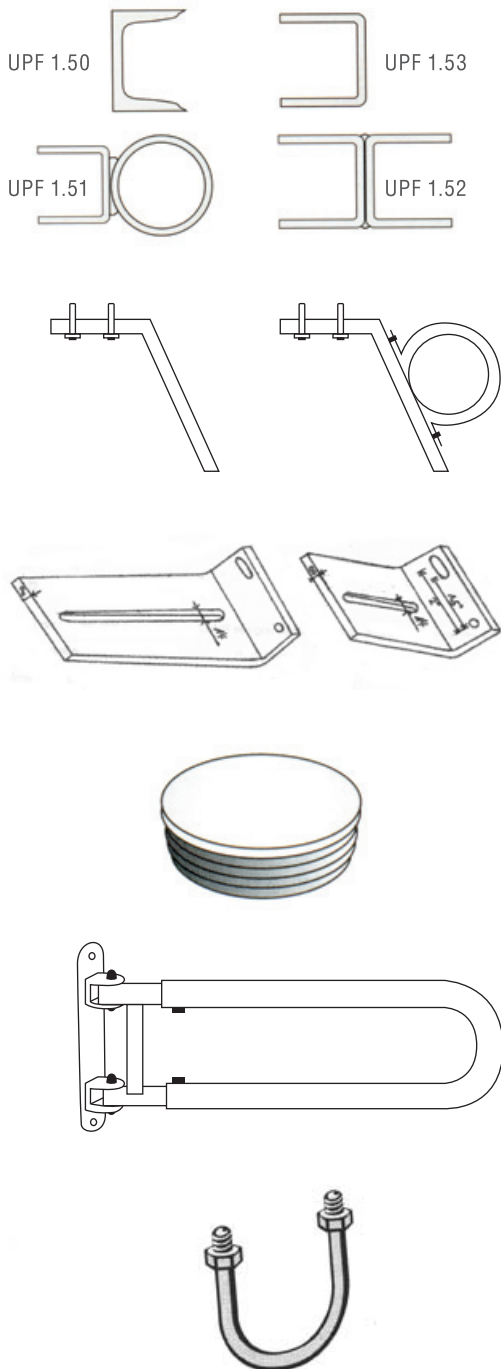

## LIEGEBOXENBÜGEL ZUBEHÖR

Produkt	Maße	Artikelnummer
	2" x 2"	TKL 0.80
	2" x 2" x 2"	KKL 0.85
	A x B 1 1/2" x 1 1/2" + 2" 2" x 1 1/2" + 2" 2 1/2" x 1 1/2" + 2"	BÜK 1.00 BÜK 1.01 BÜK 1.02
	2 1/2" 2" 1 1/2" 3" 4" 115 mm 125 mm 160 mm 180 mm	BÜK 1.03 BÜK 1.04 BÜK 1.05 BÜK 1.08 BÜK 1.09 BÜK 1.15 BÜK 1.25 BÜK 1.60 BÜK 1.80
	1 1/2" x 1 1/2" + 2"	BÜK 1.07
	1 1/2" 2"	WAH 0.70 WAH 0.71

Produkt	Maße	Artikelnummer
U-Pfosten	Länge 150 cm	UPF 1.51
Bitte angeben: W (für Winkel) oder P (für Platte)		UPF 1.52
		UPF 1.53
		UPF 1.50
Bugbretter (mit Schrauben f. Holz oder mit Bügelschrauben f. Bugrohr)		BBH 2.25
L-Abstandshalter	Länge 100 mm	ABH 1.30
	Länge 200 mm	ABH 1.31
Rohrkappe	1 1/2"	RKA 1.67
	2"	RKA 1.66
	2 1/2"	RKA 1.65
Rücklaufsperre		RÜL 2.40
Bügelschraube (M für Mutter- größe)	3/4" (M8)	
	1" (M8)	
	1 1/4" (M8)	
	1 1/2" (M10)	BÜS 1.16
	2" (M10)	BÜS 1.15
	2 1/2" (M10 & M12)	
	125 mm (M10)	

Produkt	Maße	Artikelnummer
Rohrverbinder	2"	RVB 0.76
	1 1/2"	RVB 0.77
Drahtklamme	2 x 2"	DKL 1.10
	1 1/2" x 2"	DKL 1.11
	1 1/2" x 1 1/2"	DKL 1.12
	2 1/2" x 2"	DKL 1.13
	2 1/2" x 1 1/2"	DKL 1.14
Nackenrohr- erhöhung	Höhe 0 – 150 mm	NRE 0.40
Bugrohrbefesti- gungsschelle	125 mm	BRS 1.25
	160 mm	BRS 1.60
Einstreuhalter	2"	ESR 2.00
	3"	ESR 3.00
	4"	ESR 4.00
Geschwungenes Nackenrohr	115 cm Standbreite	NRW-1.15
	120 cm Standbreite	NRW-1.20